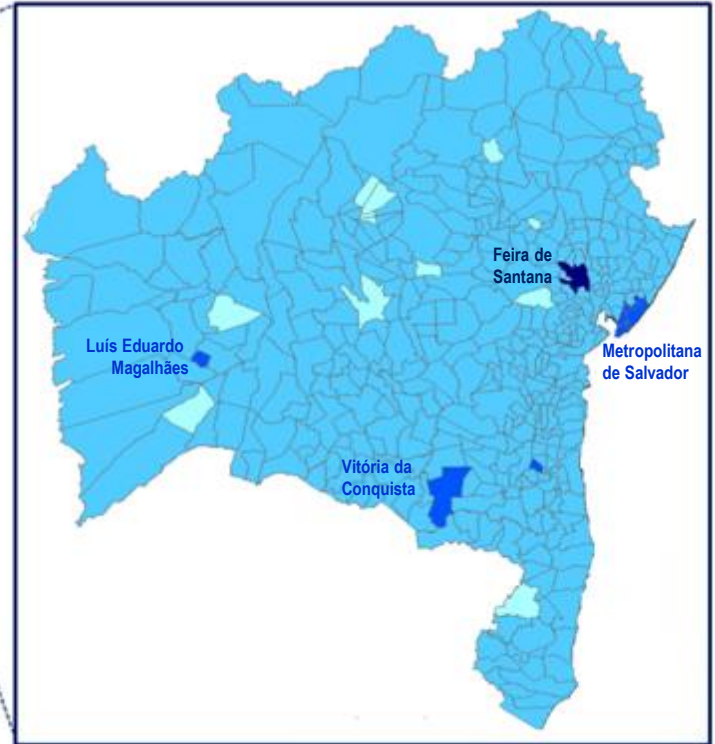

221 milhões
de acessos em
banda larga,
12% é banda
larga fixa

O crescimento do tráfego da internet fixa é exponencial

Evolução do consumo per capita de tráfego internet no mundo (MB per capita por mês)

Segundo estudo da Cisco o consumo de internet residencial no Brasil crescerá em 130% entre 2015 e 2020

Situação atual representada pelas velocidades da banda larga nas diferentes regiões do Brasil e na Bahia

Projetos da CHESF e RNP e proposta de rede privada em parceria com Provedores (ISPs)

Pré-projetos de capilarização de fibras ópticas em fases com anéis regionais e rápidas implantações via satélite ou rádio através do backbone