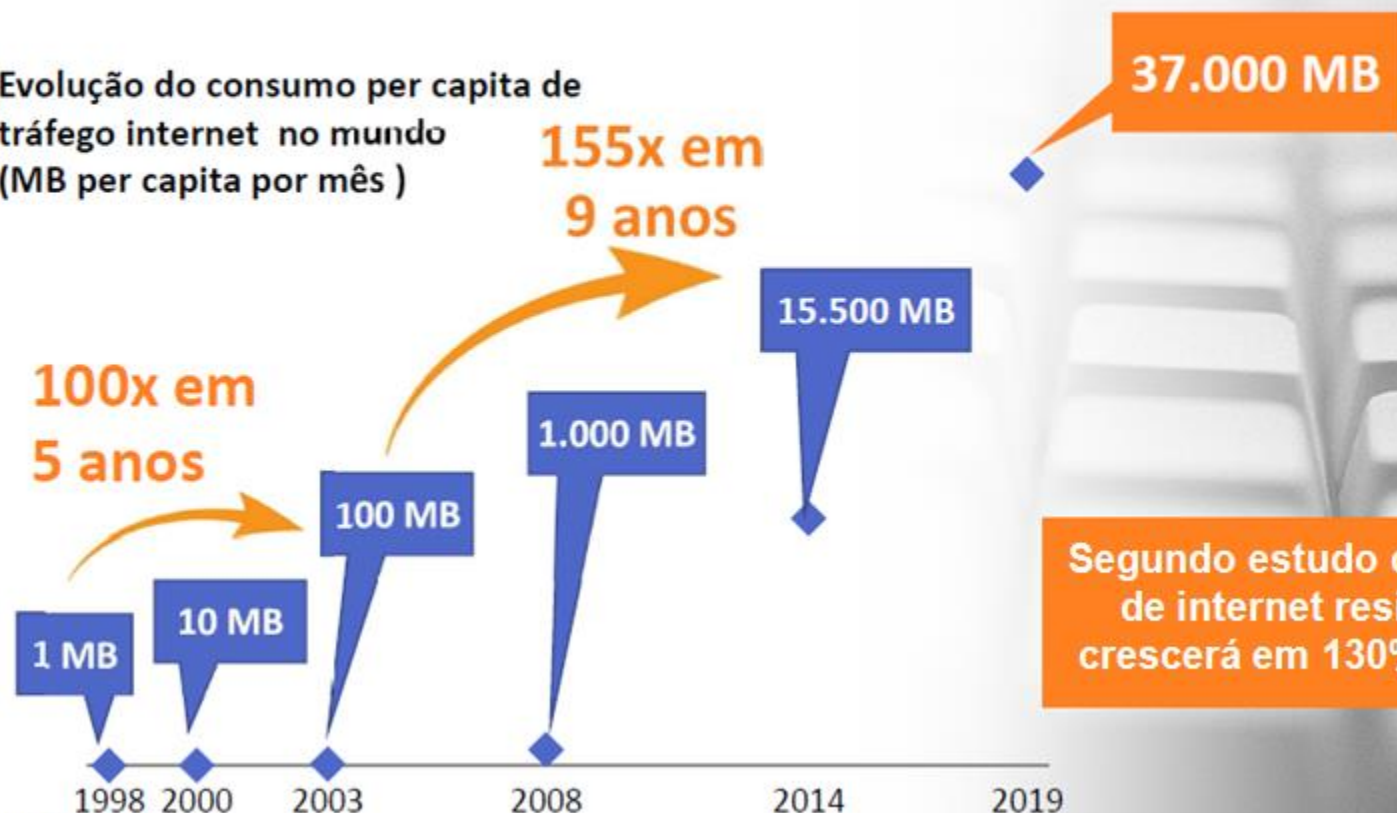

221 milhões
de acessos em
banda larga,
12% é banda
larga fixa

O crescimento do tráfego da internet fixa é exponencial

Evolução do consumo per capita de tráfego internet no mundo (MB per capita por mês)

Segundo estudo da Cisco o consumo de internet residencial no Brasil crescerá em 130% entre 2015 e 2020

Situação atual representada pelas velocidades da banda larga nas diferentes regiões do Brasil e na Bahia

Projetos da CHESF e RNP e proposta de rede privada em parceria com Provedores (ISPs)

Pré-projetos de capilarização de fibras ópticas em fases com anéis regionais e rápidas implantações via satélite ou rádio através do backbone