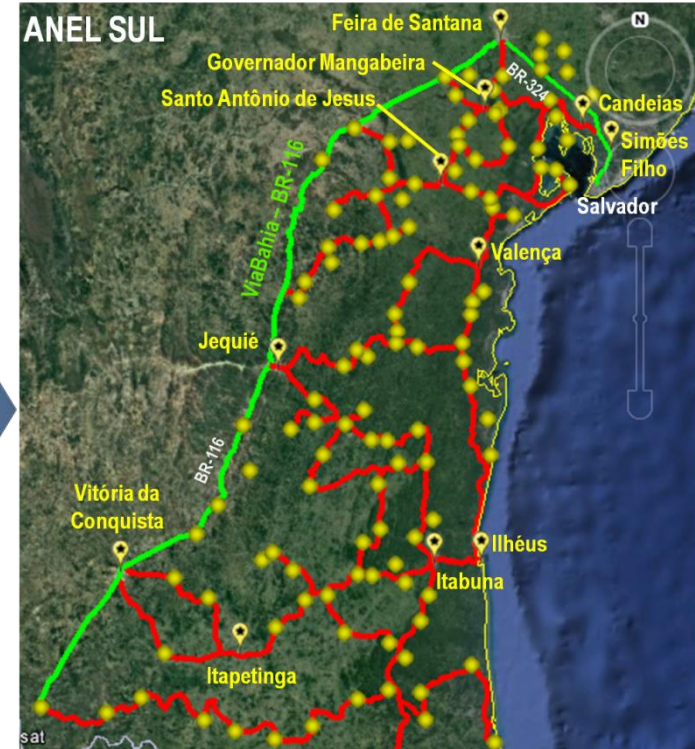

221 milhões
de acessos em
banda larga,
12% é banda
larga fixa

O crescimento do tráfego da internet fixa é exponencial

Evolução do consumo per capita de tráfego internet no mundo (MB per capita por mês)

Segundo estudo da Cisco o consumo de internet residencial no Brasil crescerá em 130% entre 2015 e 2020

Situação atual representada pelas velocidades da banda larga nas diferentes regiões do Brasil e na Bahia

Projetos da CHESF e RNP e proposta de rede privada em parceria com Provedores (ISPs)

Pré-projetos de capilarização de fibras ópticas em fases com anéis regionais e rápidas implantações via satélite ou rádio através do backbone

Brasil lança satélite com objetivo de melhorar segurança militar e a cobertura de banda larga

“MEC e Saúde já têm convênios com a Telebras para usar a capacidade. Operação pode começar a partir de junho.”, Teletime, 04/05/2017