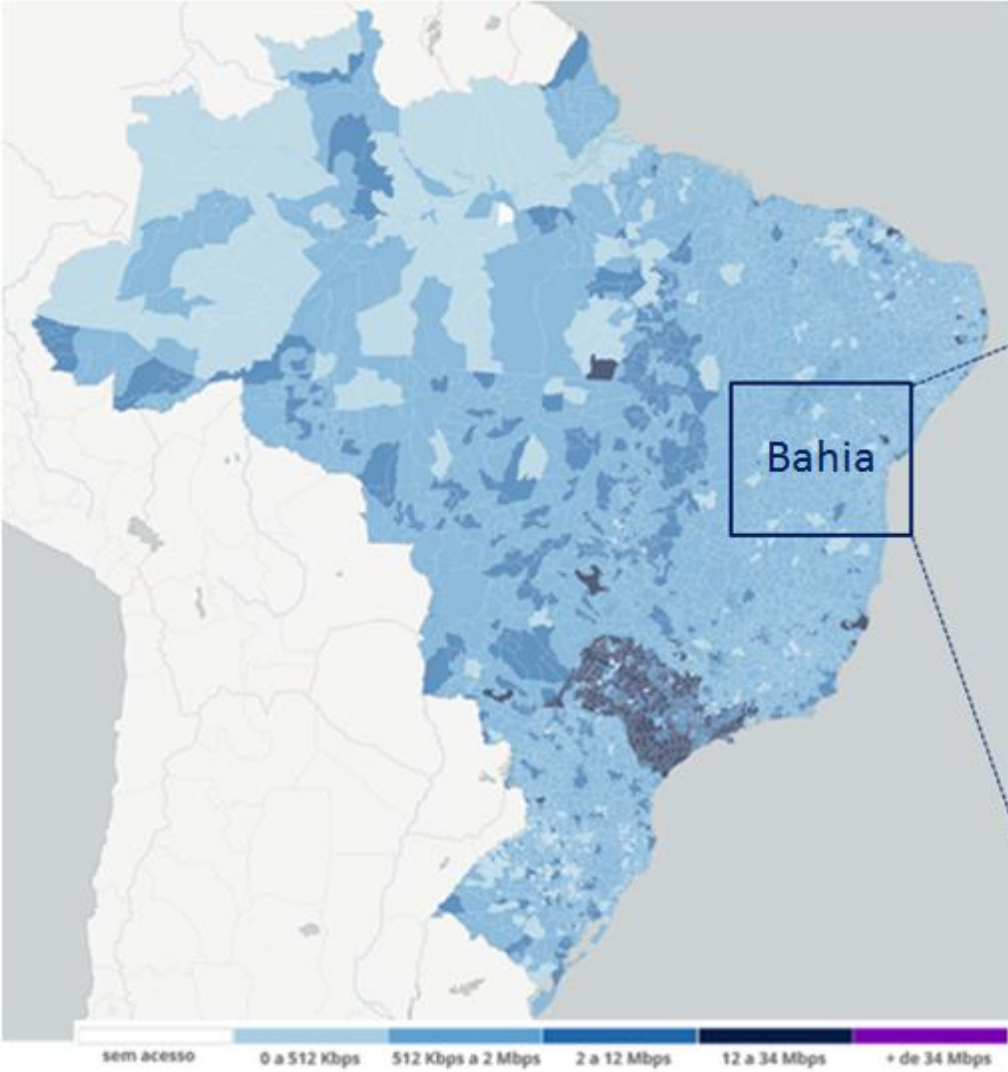

221 milhões
de acessos em
banda larga,
12% é banda
larga fixa

O crescimento do tráfego da internet fixa é exponencial

Evolução do consumo per capita de tráfego internet no mundo (MB per capita por mês)

Segundo estudo da Cisco o consumo de internet residencial no Brasil crescerá em 130% entre 2015 e 2020

Situação atual representada pelas velocidades da banda larga nas diferentes regiões do Brasil e na Bahia

Projetos da CHESF e RNP e proposta de rede privada em parceria com Provedores (ISPs)

Pré-projetos de capilarização de fibras ópticas em fases com anéis regionais e rápidas implantações via satélite ou rádio através do backbone