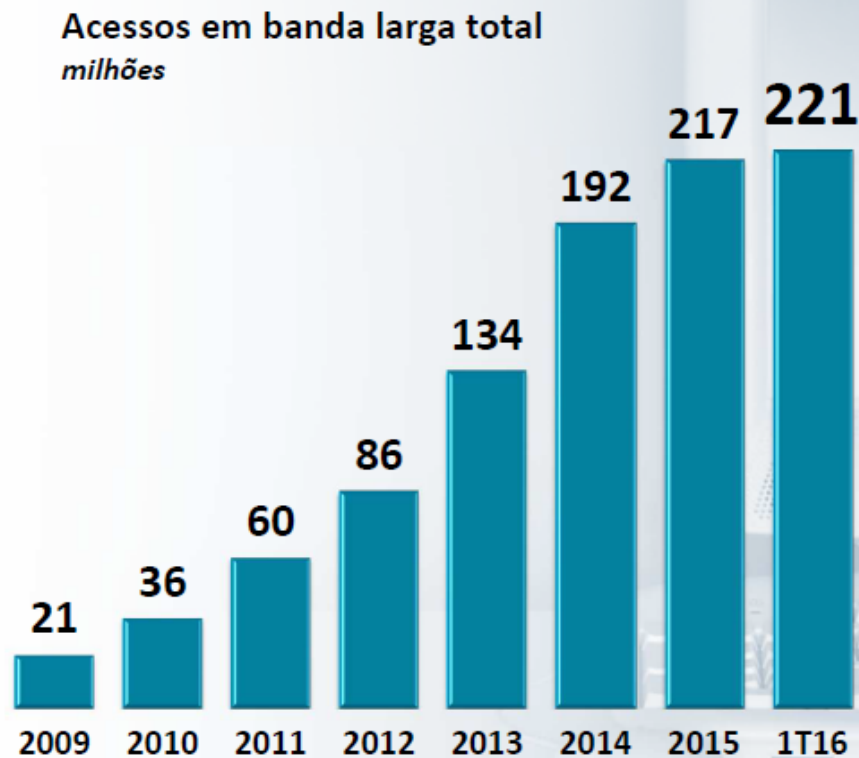

221 milhões
de acessos em
banda larga,
12% é banda
larga fixa

O crescimento do tráfego da internet fixa é exponencial

Evolução do consumo per capita de tráfego internet no mundo (MB per capita por mês)

Segundo estudo da Cisco o consumo de internet residencial no Brasil crescerá em 130% entre 2015 e 2020

Situação atual representada pelas velocidades da banda larga nas diferentes regiões do Brasil e na Bahia

Projetos da CHESF e RNP e proposta de rede privada em parceria com Provedores (ISPs)

Pré-projetos de capilarização de fibras ópticas em fases com anéis regionais e rápidas implantações via satélite ou rádio através do backbone